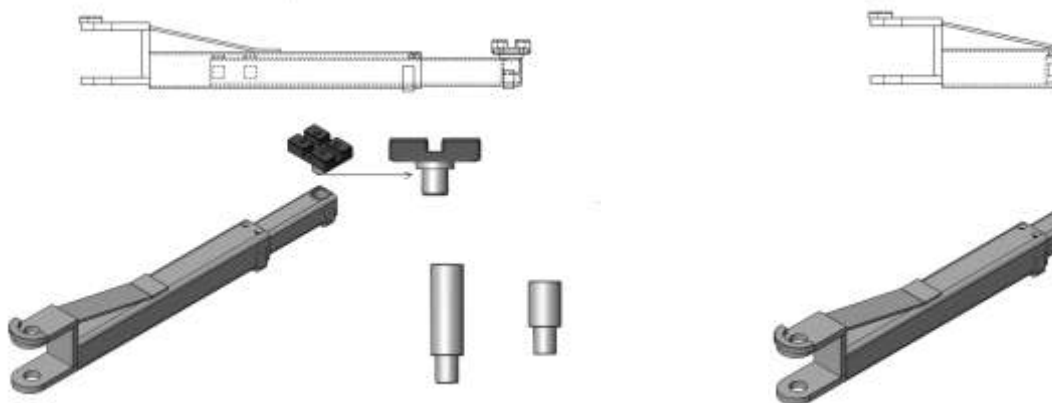

Modle No:DTP0609/DTP0609VC

Hind 2045 EUR

Tõstevõime	4200kgs
Tõstekõrgus	1800mm
Kogukõrgus	3622mm
Postidevaheline laius	2777mm

Modle No: DTP0709E

Hind 2055 EUR

Electric control system	
Lifting capacity	4200kgs
Lifting height	1850mm
Overall height	3750mm
Width between post	2430mm

Modle No: DTP0610CX (AC)

DTP0610VC

Hind 2045 EUR

Г

Tõstevõime	4500kgs
Tõstekõrgus	1961mm
Kogukõrgus	3672mm/3801mm
Postidevaheline laius	2983mm

Modle No: DTP0612

Hind 2364 EUR

Tõstevõime	5500kgs
Tõstekõrgus	1961mm
Kogukõrgus	3674mm
Postidevaheline laius	2960mm